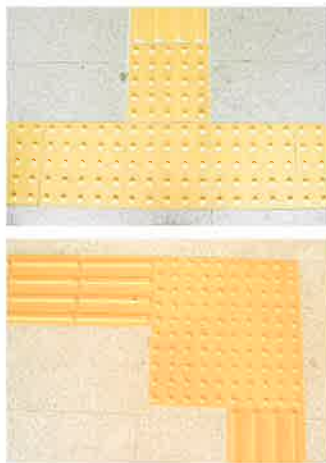

皆さんが毎日どこかで、必ず目
 している点字ブロック。進行方向を
 表す線ブロックと、注意を表す点
 ブロックの2種類で構成されています。
 視覚障害者の方が目的地まで行く
 のに大事な点字ブロック。その上
 に自転車を止めたり、点字ブロック
 の上で立ち話をしたりするのは止めま
 しょう！！

出演者：ミュージックグループ紫音
 日時：1月11日【木】
 時間：12:20～12:50
 場所：2階 交流プラザ
 ウエル
 コミュニ
 サム
 ト