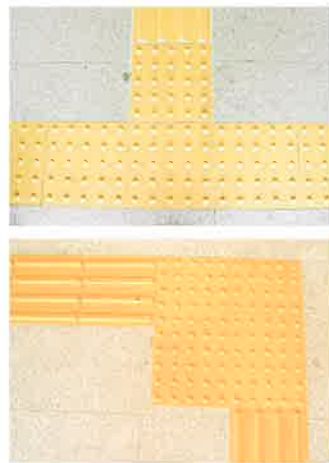

皆さんが毎日どこかで、必ず目
 している点字ブロック。進行方向を
 表す線ブロックと、注意を表す点
 ブロックの2種類で構成されています。
 視覚障害者の方が目的地まで行く
 のに大事な点字ブロック。その上
 に自転車を止めたり、点字ブロック
 の上で立ち話をしたりするのは止めま
 しょう！！

出演者：ミュージックグループ紫音
 日時：1月11日【木】
 時間：12:20～12:50
 場所：2階 交流プラザ
 ウエルとばた
 コミュニティ
 サム