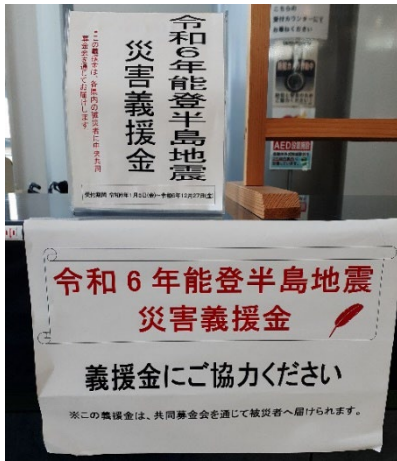

ご寄付ありがとうございました。

地域福祉振興のために活用させていただきます。

地域福祉活動 ▶八幡循環器カンファレンス ▶飯銅建設(株)(寄贈)

子どもの居場所づくり ▶北九州小倉カフェ会 代表 上村 圭

▶フコク生命 北九州支社 外野倶楽部(寄贈) ▶(株)興和鉄工所

▶エコスマイル九州(株)(順不同・敬称略)

賛助会員へのご加入
ありがとうございました。

令和6年4月にご加入いただいた方

法人団体会員さま ▶エレビスタ(株)(敬称略)

令和6年能登半島地震災害義援金へのお礼と期間延長のお知らせ

令和6年1月に能登半島で発生した地震により被災された方々への支援として、令和6年3月29日時点で**569,553円**の義援金をお預かりしました。この義援金は赤い羽根共同募金をとおして、被災された方々にお届けします。皆様の温かいご支援、ありがとうございました。

なお、義援金受付期間は令和6年12月27日まで延長になりましたので、引き続きご協力をお願いいたします。

【義援金箱設置期間延長のお知らせ】

令和6年1月5日(金)から12月27日(金)まで

【義援金箱設置場所】

ウェルとばた2階ロビー、穴生学舎、周望学舎