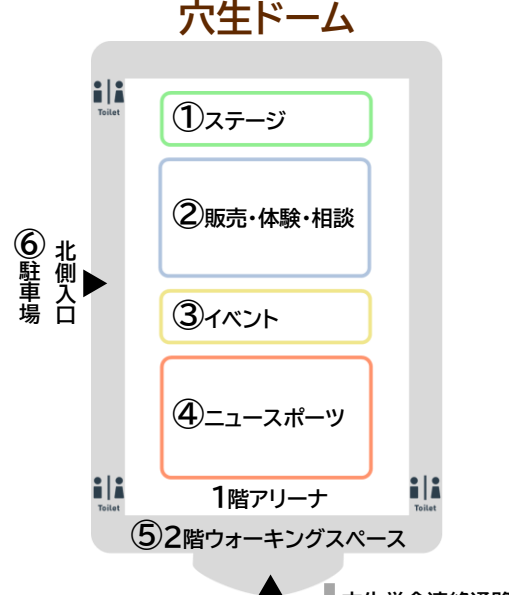

穴生ドーム④

- 研修生・ボランティアグループ
 - 健康管理コース「バグギー」
 - 健康スポーツコース「囲碁ボール」
 - 地域ふれあいコース「輪投げ体験」
 - 心と身体の健康コース「ラダーゲッター」
 - 穴生学舎やまびこの会「風船バレーボール」(10:00~12:00)
- 地域のみなさま
 - 八幡西子ども会育成連絡協議会「モルック」

北九州市社会福祉協議会 19± 20日

穴生ドーム④
子どもチャレンジコーナー
・ストラックアウト
・ドッジビー
・ピンボウリング
・コロリティ(輪投げ)
・ターゲットバードゴルフなど

きたきゆう コロンブス 19± 20日

穴生ドーム③
ハンドメイド雑貨
創作服、布雑貨
アクセサリー
お菓子など

西部ガスグループ 19± 20日

穴生ドーム③
●ガス管で作る万華鏡作り
参加費200円(1個)
※1日限定80個 ↓申込みはこちら

●ガス機器展示
●光熱費相談会
ガスまたは電気の検針票をお持ち頂いた方にプレゼント(写真でも可)

八幡西警察署 19± 20日

穴生ドーム③
10:00~13:00
反射神経テスト、交通安全
電話詐欺防止啓発

八幡東ボランティアグループ 19± 20日

穴生ドーム②
東北(南三陸)の海産物販売(復興支援)

展示コーナー 19± 20日

- 年間コース研修生による学習成果発表
文化伝承、健康スポーツ、歴史に学ぶ、健康づくりサポーター、郷土のなりたち、ストレッチと脳トレ
- ボランティアグループによる活動紹介
穴生学舎ケナフの会、健福会、傾聴ボランティアリスの会、N.C.V.、花ボラ・園芸クラブ

Le ciel bleu 穴生ドーム③ 19± 20日