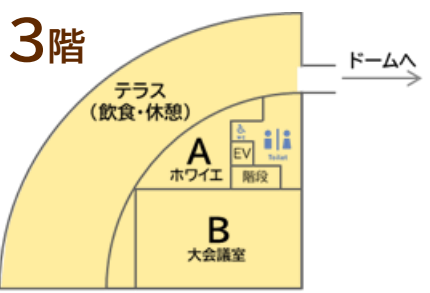

★ 穴生学舎

平尾台手打ちそば倶楽部 19± 20日

穴生学舎2階-E
ぶっかけそばの販売
・各日限定100食
・500円

そば打ち体験

穴生学舎2階-F
各日3名限定、2,400円(持帰込)
※申込は10月10日まで
(093-645-6688:穴生学舎)

障害者雇用創出コンソーシアム 19± 20日

穴生学舎別館2階-I
・3Dプリンター実演(自助具製作)
・3Dプリンター製小物販売

自由ヶ丘高等学校茶道部 20日

穴生学舎2階-D
抹茶と美味しいお菓子でおもてなし
ホッと一息しませんか
一席 500円(限定70名)

太陽パン 19± 20日

穴生学舎玄関前-S
パン、クッキーの販売

北九州あゆみ通所施設 19±

穴生学舎玄関前-S
手芸作品、布袋
アクリルたわし
ポチ袋、キーホルダーなど

門司障害者地域活動センター 20日

穴生学舎玄関前-S
野菜
手づくり小物
花苗の販売など

Instagram

もやい聖友会 20日

穴生学舎玄関前-S
パウンドケーキの販売

相生商店連盟協同組合(藤原青果店) 20日

穴生学舎玄関前-S
果物などの販売

研修生・ボランティアグループ
ステージ発表 19± 穴生学舎3階-B

時間	内容	発表者
1 10:30~10:50	銭太鼓	健康づくりサポーターコース
2 10:55~11:15	舞踊	健康管理コース&地域ふれあいコース
3 11:20~11:40	朗読	読みかたりボランティア 音愛の会
4 11:45~12:05	合唱	コーラスボランティア コールフラワーズ
5 12:10~12:30	朗読	朗読ボランティア 草笛の会
6 12:35~12:55	合唱	穴生学舎混声合唱団 つばさ
7 13:00~13:20	剣詩舞	シニアライフデザインコース

北九州市社会福祉協議会 19± 20日

穴生学舎1階-O
赤い羽根共同募金
災害義援金
フードドライブ

多肉植物の販売 19± 20日

穴生学舎1階-M
多肉植物の販売や
寄せ植えの相談

研修生・研究クラブ
作品展示 19± 20日

G	絵画入門コース
	絵画研究クラブ絆
H	絵画研究クラブひばり
	書道研究クラブ
	書道研究クラブ書藝
P	写真研究クラブ友学会

研修生・ボランティアグループ
飲食・販売・体験 19± 20日

C	シニアライフデザインコース「コーヒー喫茶」
I	デジタル活用コース「タイピング道場」
J	文化伝承コース「テイクアウトカフェ」
M	郷土のなりたちコース「穴生喫茶」
K	図書ボランティア「古書販売・バザー」
R	穴生紙すきの会「紙すき体験」

M	世界遺産と歴史コース「わらび餅販売」
Q	花ボラ・園芸クラブ「花苗・野菜の販売」

M	穴生学舎やまびこの会「焼きそば販売」
N	音楽アクティビティコース「音楽サロン」

福ちゃん饅頭 19± 20日

穴生学舎1階-M
鞍手名物
福ちゃん饅頭の販売

★ 穴生ドーム

※出店内容、日時等を天候などにより変更する場合があります。ご了承ください。

北九州市子ども・若者応援センター「YELL」 19±

穴生ドーム②
手作り雑貨
野菜
(天候により変更の可能性あり)

サンキュードラッグ 19±

穴生ドーム②
骨密度の測定
管理栄養士のページはこちら↓

https://www.drug39.co.jp/dietitian/

北九州市立高等学校 19± 20日

穴生ドーム②
トマトのサブレットマトカレー(持帰用)

正和中央病院・正和なみき病院 19± 20日

穴生ドーム②
看護師による健康相談、血圧測定
「みんなの保健室」

大塚製薬工場 19±

穴生ドーム② 飲料サンプル提供

ニュースポーツ体験 19±

穴生ドーム④

- 研修生・ボランティアグループ
  - 健康管理コース「バグギー」
  - 健康スポーツコース「囲碁ボール」
  - 地域ふれあいコース「輪投げ体験」
  - 心と身体の健康コース「ラダーゲッター」
  - 穴生学舎やまびこの会「風船バレーボール」(10:00~12:00)
- 地域のみなさま
  - 八幡西子ども会育成連絡協議会「モルック」

北九州市社会福祉協議会 19± 20日

穴生ドーム④
子どもチャレンジコーナー
・ストラックアウト
・ドッジビー
・ピンボウリング
・コロリティ(輪投げ)
・ターゲットバードゴルフなど

きたきゆう コロンブス 19± 20日

穴生ドーム③
ハンドメイド雑貨
創作服、布雑貨
アクセサリー
お菓子など

西部ガスグループ 19± 20日

穴生ドーム③
●ガス管で作る万華鏡作り
参加費200円(1個)
※1日限定80個 ↓申込みはこちら

●ガス機器展示
●光熱費相談会
ガスまたは電気の検針票をお持ち頂いた方にプレゼント(写真でも可)

八幡西警察署 19± 20日

穴生ドーム③
10:00~13:00
反射神経テスト、交通安全
電話詐欺防止啓発

八幡東ボランティアグループ 19± 20日

穴生ドーム②
東北(南三陸)の海産物販売(復興支援)