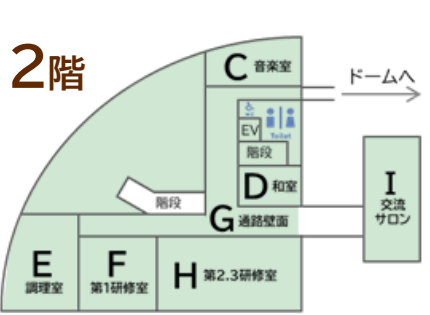

★ 穴生学舎

平尾台手打ちそば倶楽部 19± 20日

穴生学舎2階-E
ぶっかけそばの販売
・各日限定100食
・500円

そば打ち体験

穴生学舎2階-F
各日3名限定、2,400円(持帰込)
※申込は10月10日まで
(093-645-6688:穴生学舎)

障害者雇用創出コンソーシアム 19± 20日

穴生学舎別館2階-I
・3Dプリンター実演(自助具製作)
・3Dプリンター製小物販売

自由ヶ丘高等学校茶道部 20日

穴生学舎2階-D
抹茶と美味しいお菓子でおもてなし
ホッと一息しませんか
一席 500円(限定70名)

太陽パン 19± 20日

穴生学舎玄関前-S
パン、クッキーの販売

北九州あゆみ通所施設 19±

穴生学舎玄関前-S
手芸作品、布袋
アクリルたわし
ポチ袋、キーホルダーなど

門司障害者地域活動センター 20日

穴生学舎玄関前-S
野菜
手づくり小物
花苗の販売など

Instagram

もやい聖友会 20日

穴生学舎玄関前-S
パウンドケーキの販売

相生商店連盟協同組合(藤原青果店) 20日

穴生学舎玄関前-S
果物などの販売

研修生・ボランティアグループ
ステージ発表 19± 穴生学舎3階-B

時間	内容	発表者
1 10:30~10:50	銭太鼓	健康づくりサポーターコース
2 10:55~11:15	舞踊	健康管理コース&地域ふれあいコース
3 11:20~11:40	朗読	読みかたりボランティア 音愛の会
4 11:45~12:05	合唱	コーラスボランティア コールフラワーズ
5 12:10~12:30	朗読	朗読ボランティア 草笛の会
6 12:35~12:55	合唱	穴生学舎混声合唱団 つばさ
7 13:00~13:20	剣詩舞	シニアライフデザインコース

北九州市社会福祉協議会 19± 20日

穴生学舎1階-O
赤い羽根共同募金
災害義援金
フードドライブ

多肉植物の販売 19± 20日

穴生学舎1階-M
多肉植物の販売や
寄せ植えの相談

研修生・研究クラブ
作品展示 19± 20日

G	絵画入門コース
	絵画研究クラブ絆
H	絵画研究クラブひばり
	書道研究クラブ
	書道研究クラブ書藝
P	写真研究クラブ友学会

研修生・ボランティアグループ
飲食・販売・体験 19± 20日

C	シニアライフデザインコース「コーヒー喫茶」
I	デジタル活用コース「タイピング道場」
J	文化伝承コース「テイクアウトカフェ」
M	郷土のなりたちコース「穴生喫茶」
K	図書ボランティア「古書販売・バザー」
R	穴生紙すきの会「紙すき体験」

M	世界遺産と歴史コース「わらび餅販売」
Q	花ボラ・園芸クラブ「花苗・野菜の販売」

M	穴生学舎やまびこの会「焼きそば販売」
N	音楽アクティビティコース「音楽サロン」

福ちゃん饅頭 19± 20日

穴生学舎1階-M
鞍手名物
福ちゃん饅頭の販売

★ 穴生ドーム

※出店内容、日時等を天候などにより変更する場合があります。ご了承ください。

北九州市子ども・若者応援センター「YELL」 19±

穴生ドーム②
手作り雑貨
野菜
(天候により変更の可能性あり)

サンキュードラッグ 19±

穴生ドーム②
骨密度の測定
管理栄養士のページはこちら↓

https://www.drug39.co.jp/dietitian/

北九州市立高等学校 19± 20日

穴生ドーム②
トマトのサブレットマトカレー(持帰用)

正和中央病院・正和なみき病院 19± 20日

穴生ドーム②
看護師による健康相談、血圧測定
「みんなの保健室」

大塚製薬工場 19±

穴生ドーム② 飲料サンプル提供

ニュースポーツ体験 19±

穴生ドーム④

- 研修生・ボランティアグループ
  - 健康管理コース「バグギー」
  - 健康スポーツコース「囲碁ボール」
  - 地域ふれあいコース「輪投げ体験」
  - 心と身体の健康コース「ラダーゲッター」
  - 穴生学舎やまびこの会「風船バレーボール」(10:00~12:00)
- 地域のみなさま
  - 八幡西子ども会育成連絡協議会「モルック」

北九州市社会福祉協議会 19± 20日

穴生ドーム④
子どもチャレンジコーナー
・ストラックアウト
・ドッジビー
・ピンボウリング
・コロリティ(輪投げ)
・ターゲットバードゴルフなど

きたきゆう コロンブス 19± 20日

穴生ドーム③
ハンドメイド雑貨
創作服、布雑貨
アクセサリー
お菓子など

西部ガスグループ 19± 20日

穴生ドーム③
●ガス管で作る万華鏡作り
参加費200円(1個)
※1日限定80個 ↓申込みはこちら

●ガス機器展示
●光熱費相談会
ガスまたは電気の検針票をお持ち頂いた方にプレゼント(写真でも可)

八幡西警察署 19± 20日

穴生ドーム③
10:00~13:00
反射神経テスト、交通安全
電話詐欺防止啓発

八幡東ボランティアグループ 19± 20日

穴生ドーム②
東北(南三陸)の海産物販売(復興支援)