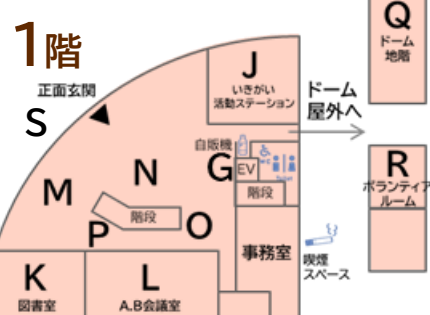

★ 穴生学舎

平尾台手打ちそば倶楽部 19± 20日

穴生学舎2階-E
ぶっかけそばの販売
・各日限定100食
・500円

そば打ち体験

穴生学舎2階-F
各日3名限定、2,400円(持帰込)
※申込は10月10日まで
(093-645-6688:穴生学舎)

障害者雇用創出コンソーシアム 19± 20日

穴生学舎別館2階-I
・3Dプリンター実演(自助具製作)
・3Dプリンター製小物販売

自由ヶ丘高等学校茶道部 20日

穴生学舎2階-D
抹茶と美味しいお菓子でおもてなし
ホッと一息しませんか
一席 500円(限定70名)

太陽パン 19± 20日

穴生学舎玄関前-S
パン、クッキーの販売

北九州あゆみ通所施設 19±

穴生学舎玄関前-S
手芸作品、布袋
アクリルたわし
ポチ袋、キーホルダーなど

門司障害者地域活動センター 20日

穴生学舎玄関前-S
野菜
手づくり小物
花苗の販売など

Instagram

もやい聖友会 20日

穴生学舎玄関前-S
パウンドケーキの販売

相生商店連盟協同組合(藤原青果店) 20日

穴生学舎玄関前-S
果物などの販売

研修生・ボランティアグループ
ステージ発表 19± 穴生学舎3階-B

時間	内容	発表者
1 10:30~10:50	銭太鼓	健康づくりサポーターコース
2 10:55~11:15	舞踊	健康管理コース&地域ふれあいコース
3 11:20~11:40	朗読	読みかたりボランティア 音愛の会
4 11:45~12:05	合唱	コーラスボランティア コールフラワーズ
5 12:10~12:30	朗読	朗読ボランティア 草笛の会
6 12:35~12:55	合唱	穴生学舎混声合唱団 つばさ
7 13:00~13:20	剣詩舞	シニアライフデザインコース

北九州市社会福祉協議会 19± 20日

穴生学舎1階-O
赤い羽根共同募金
災害義援金
フードドライブ

多肉植物の販売 19± 20日

穴生学舎1階-M
多肉植物の販売や
寄せ植えの相談

研修生・研究クラブ
作品展示 19± 20日

G	絵画入門コース
	絵画研究クラブ絆
H	絵画研究クラブひばり
	書道研究クラブ
	書道研究クラブ書藝
P	写真研究クラブ友学会

研修生・ボランティアグループ
飲食・販売・体験 19± 20日

C	シニアライフデザインコース「コーヒー喫茶」
I	デジタル活用コース「タイピング道場」
J	文化伝承コース「テイクアウトカフェ」
M	郷土のなりたちコース「穴生喫茶」
K	図書ボランティア「古書販売・バザー」
R	穴生紙すきの会「紙すき体験」

M	世界遺産と歴史コース「わらび餅販売」
Q	花ボラ・園芸クラブ「花苗・野菜の販売」

M	穴生学舎やまびこの会「焼きそば販売」
N	音楽アクティビティコース「音楽サロン」

福ちゃん饅頭 19± 20日

穴生学舎1階-M
鞍手名物
福ちゃん饅頭の販売

★ 穴生ドーム

※出店内容、日時等を天候などにより変更する場合があります。ご了承ください。

北九州市子ども・若者応援センター「YELL」 19±

穴生ドーム②
手作り雑貨
野菜
(天候により変更の可能性あり)

サンキュードラッグ 19±

穴生ドーム②
骨密度の測定
管理栄養士のページはこちら↓

https://www.drug39.co.jp/dietitian/

北九州市立高等学校 19± 20日

穴生ドーム②
トマトのサブレットマトカレー(持帰用)

正和中央病院・正和なみき病院 19± 20日

穴生ドーム②
看護師による健康相談、血圧測定
「みんなの保健室」

大塚製薬工場 19±

穴生ドーム② 飲料サンプル提供

ニュースポーツ体験 19±

穴生ドーム④

- 研修生・ボランティアグループ
  - 健康管理コース「バグギー」
  - 健康スポーツコース「囲碁ボール」
  - 地域ふれあいコース「輪投げ体験」
  - 心と身体の健康コース「ラダーゲッター」
  - 穴生学舎やまびこの会「風船バレーボール」(10:00~12:00)
- 地域のみなさま
  - 八幡西子ども会育成連絡協議会「モルック」

北九州市社会福祉協議会 19± 20日

穴生ドーム④
子どもチャレンジコーナー
・ストラックアウト
・ドッジビー
・ピンボウリング
・コロリティ(輪投げ)
・ターゲットバードゴルフなど

きたきゆう コロンブス 19± 20日

穴生ドーム③
ハンドメイド雑貨
創作服、布雑貨
アクセサリー
お菓子など

西部ガスグループ 19± 20日

穴生ドーム③
●ガス管で作る万華鏡作り
参加費200円(1個)
※1日限定80個 ↓申込みはこちら

●ガス機器展示
●光熱費相談会
ガスまたは電気の検針票をお持ち頂いた方にプレゼント(写真でも可)

八幡西警察署 19± 20日

穴生ドーム③
10:00~13:00
反射神経テスト、交通安全
電話詐欺防止啓発

八幡東ボランティアグループ 19± 20日

穴生ドーム②
東北(南三陸)の海産物販売(復興支援)